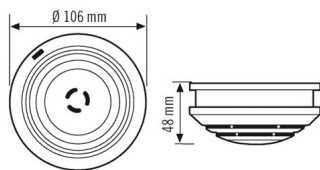

PROTECTOR K 230 V ~

Artikelnummer	GTIN
ER10018916	4015120018916

Tilbehør

Produktbetegnelse	Artikelnummer	Produktbeskrivelse	GTIN
PROTECTOR K RELAY	ER10018923	Koblingsrelæ til serien PROTECTOR K til aktivering af eksterne apparater, f.eks. sirener, blitzlamper, signalhorn	4015120018923

Montering

PROTECTOR K MOUNTING BOX 20 SM WH	ER10018992	Underlag til påmontering til serien PROTECTOR K, 20 mm	4015120018992
PROTECTOR K MOUNTING BOX 27 SM WH	ER10018985	Underlag til påmontering til serien PROTECTOR K, 27 mm	4015120018985

Målskitse