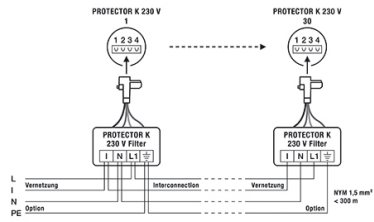

PROTECTOR K 230 V ~

Artikelnummer   GTIN
ER10018916   4015120018916

Ledningsdiagramm

Tilsluttes 230 V ACRøgalarm PROTECTOR K 230 V filter