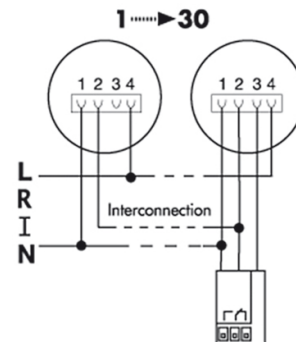

Ledningsdiagram

Tilsluttes 230 V AC og system

Bemærk: Systemopsætning med maks. 30 alarmer, maks. ledningslængde 300 m.