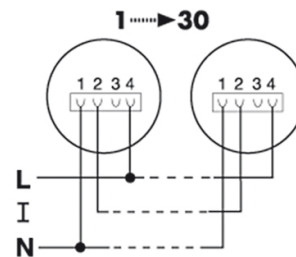

Ledningsdiagram

Tilsluttes 230 V ACRøgalarm PROTECTOR K 230 V filter