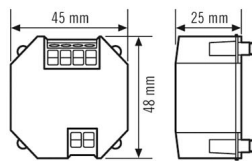

ACTUATOR FULL AUTO C3 DALI

Artikelnummer   **GTIN**
EP10427473   4015120427473

Målskitse