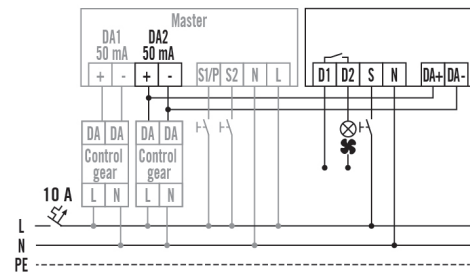

ACTUATOR FULL AUTO C3 DALI

Artikelnummer

EP10427473

GTIN

4015120427473

Tekniske data

GENERELT	
Enhedskategori	Elektrisk tilbehør
Overensstemmelse	CE, EAC, RoHS, SundaHus, WEEE
Garanti	3 års

FASTGØRELSE	
Montering	Indbygning
Monteringssted	Dåse
Indbygningsmål	Indbygningslængde: 45 mm x Indbygningsbredde: 45 mm x Monteringsdybde: 25 mm, Ø 68 mm
Tilslutningstype	Stikklemme
Ledningstværsnit kan tilsluttes	1.5 – 2.5 mm ²

HUS	
Mål	længde 45 mm x Bredde 45 mm x Højde/ dybde 24 mm
Vægt	30.866 g
Materiale	UV-stabiliseret polycarbonat

Fabriksindstilling

Kanal	C1
Driftsmodus	fuldautomatisk

Produktbeskrivelse

- Fuld- eller halvautomatisk koblingsaktuator til kanal 3
- Afbryderindgang til manuel omskiftning
- Potentialfrit relæ med 10 A belastning

AUTOMATISERING	
Busspænding	9,5 - 22,5 V DC
Antal indgange	1
Mærkestrøm (cos # = 0,8)	max. 10 A
DC-koblingsevne (ohmsk belastning)	10 A / 12 V DC
Koblingseffekt, glødepærer	2300 W

Efterløbstid	30 min
--------------	--------

ACTUATOR FULL AUTO C3 DALI

Artikelnummer **GTIN**
 EP10427473 4015120427473

Målskitse

Strømdiagram

Standarddrift

Udførlig produktbeskrivelse

- Fabriksindstilling fuldautomatisk
- Fuld- eller halvautomatisk koblingsaktuator til kanal 3
- Afbryderindgang til manuel omskiftning
- Nem programmering via fjernbetjening med "blue mode"-teknologi
- 4 h ON/OFF kan indstilles via universalfjernbetjening
- Kan omgås manuelt (TIL/FRA) via universalfjernbetjening
- Efterløbstid 1 min. til 120 min.
- Potentialfrit relæ med 10 A belastning