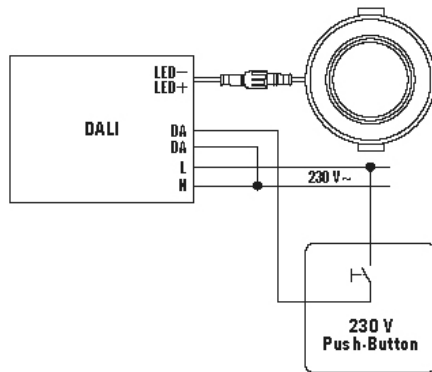

ELSA-2 DL 225 OP 110° 1800 840 DALI WH

Artikelnummer   **GTIN**
E010298950   4015120298950

Ledningsdiagramm

Standarddrift SwitchDIM