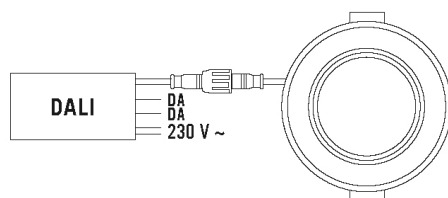

Ledningsdiagramm