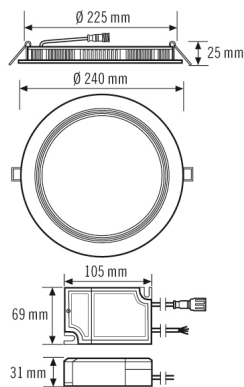

ELSA-2 DL 225 OP 110° 1800 840 DALI WH

Artikelnummer   **GTIN**
E010298950   4015120298950

Tilbehør

Produktbetegnelse	Artikelnummer	Produktbeskrivelse	GTIN
Adapter			
ELSA-2 RING 225	E010300264	Adaptring 225-265 mm til serien ELSA-2	4015120300264
Elektrisk tilbehør			
JUNCTION BOX 5-POLE BK	E010430947	Universalsamledåse, sort, 5-polet, 2,5 mm²	4015120430947
Montering			
ELSA-2 MOUNTING FRAME 225 SM WH	E010300899	Loftmonteringsramme til serien ELSA-2 225	4015120300899

Målskitse