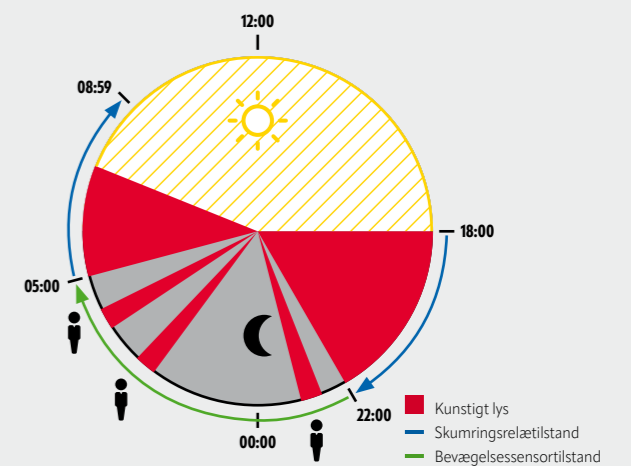

- Om morgenen og om aftenen i skumringsrelætilstand
- Mellem kl. 10 og 5 i bevægelsessensortilstand

NYHED! DEFENSOR REMOTE CONTROL

BEHOVSTYRET ORIENTERINGSLYS

TIDSAFHÆNGIGE DRIFTSINDSTILLINGER TIL DEFENSOR-BEVÆGELSESENSORER