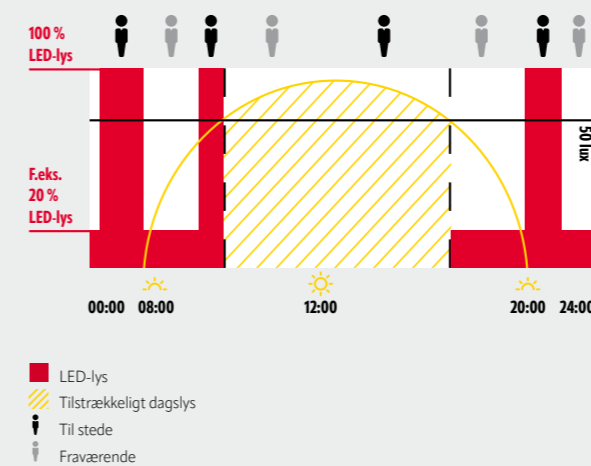

BEHOVSTYRET ORIENTERINGSLYS