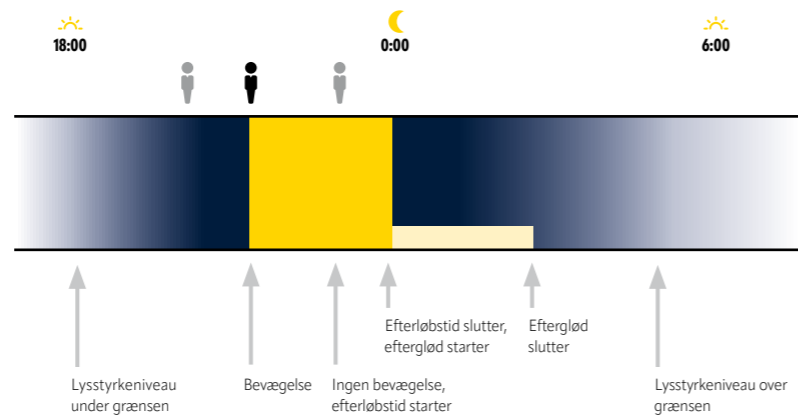

EFTERGLØD

Når efterløbstiden er udløbet, forbliver eftergløden tændt i et stykke tid, og det udsender et dæmpet lys. Så hvis du for eksempel kun er væk et kort stykke tid, vender du tilbage til et behageligt basislysniveau.