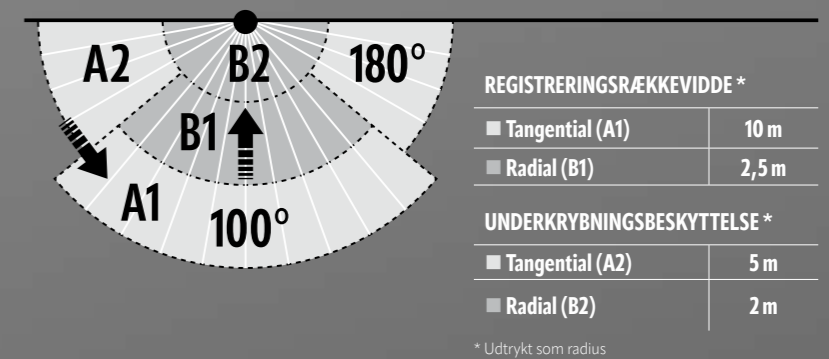

WILMA skifter om nødvendigt en hel lysgruppe. Med parallel tilslutning af op til ti lamper med bevægelsesdetektor kan registreringsfeltet nemt udvides yderligere. ▲