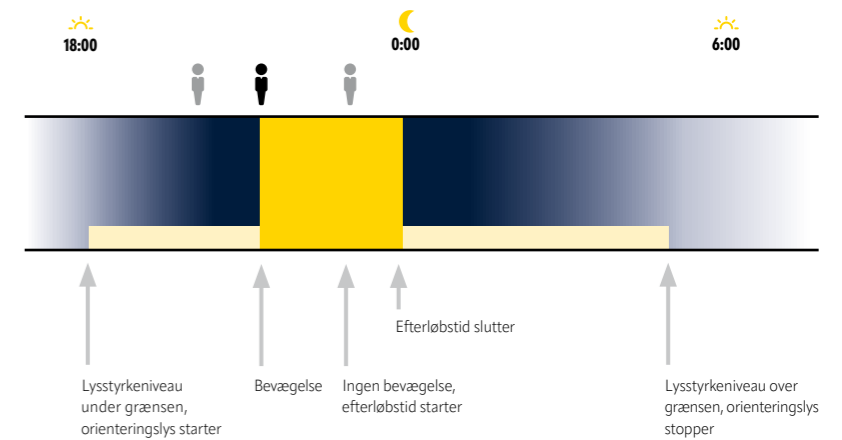

INTELLIGENT STYRING

WILMA skifter om nødvendigt en hel lysgruppe. Med parallel tilslutning af op til ti lamper med bevægelsesdetektor kan registreringsfeltet nemt udvides yderligere. ▲

Alle, der ønsker øget sikkerhed og bekvemmelighed, har brug for mere end bare en tænd/sluk-funktion. WILMAs bevægelsesdetektor tilbyder derfor også to tussmørkeafhængige lysfunktioner:

EFTERGLØD

Når efterløbstiden er udløbet, forbliver eftergløden tændt i et stykke tid, og det udsender et dæmpet lys. Så hvis du for eksempel kun er væk et kort stykke tid, vender du tilbage til et behageligt basislysniveau.

- Lys
- Reduceret lyseffektivitet
- 👤 Til stede
- 👤 Fraværende

ORIENTERINGSLYS

Alternativt kan orienteringslyset give permanent, dæmpet basisbelysning efter mørkets frembrud. WILMA lyser kun ved fuld lysstyrke, når detektoren registrerer bevægelse.