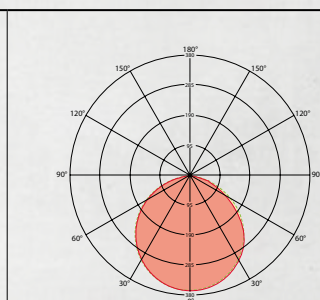

WILMA 200

Billedkreditering:
iStock: 1402633467, 493693166, 2197518284

For leveringstider og yderligere oplysninger om vores produkter, se vores hjemmeside.