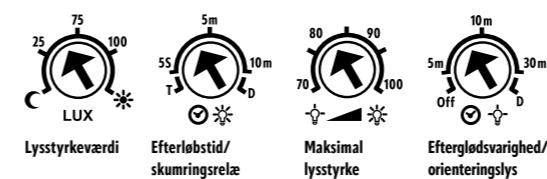

Bevægelsesdetektoren kan nemt konfigureres via ESY-Pen og ESY-App eller via fjernbetjening – herunder adgangskodebeskyttelse for at forhindre uautoriseret parametring.

Detektorens grundlæggende indstillinger kan nemt justeres via potentiometer.

Fastgørelser fås som ekstraudstyr til montering på indendørs eller udendørs hjørner.