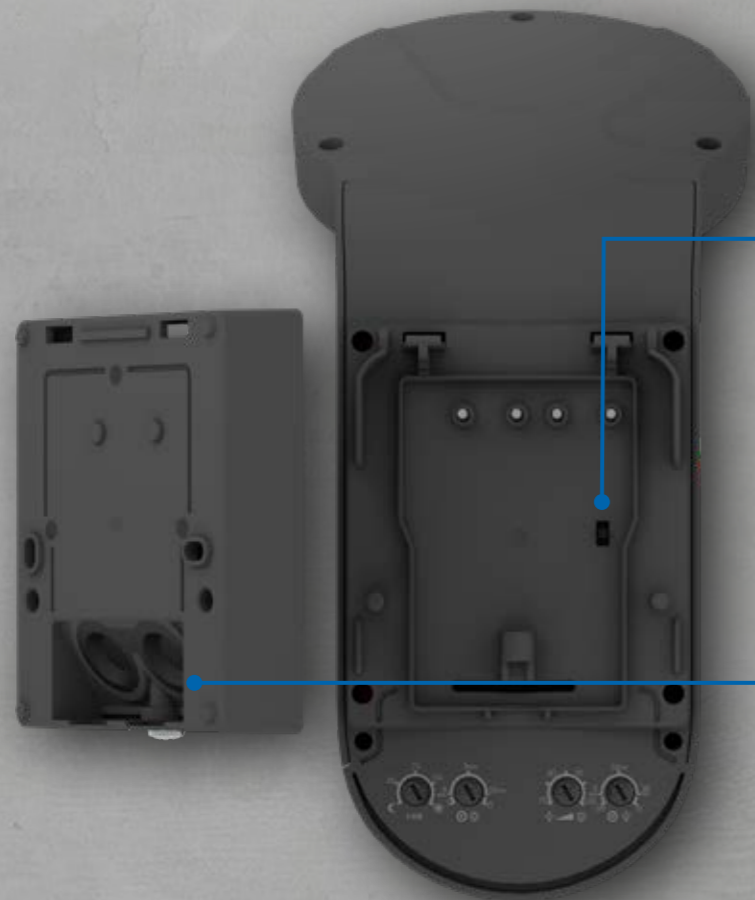

FLEKSIBEL I BRUG

Lysfarven i WILMA kan fleksibelt skiftes mellem 2700 og 4000 Kelvin på bagsiden af huset.

Den dobbelte kabelindføring med elastisk forseglingsmembran forenkler gennemgående ledningsføring.

Den universelle enhåndsbetjente stiksokkel muliggør enkel vægmontering på grund af den store ledningsplads.