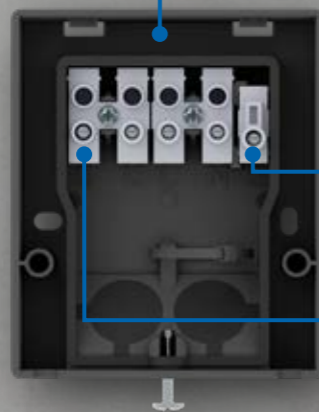

- Lys
- Reduceret lyseffektivitet
- 👤 Til stede
- 👤 Fraværende

ORIENTERINGSLYS

Alternativt kan orienteringslyset give permanent, dæmpet basisbelysning efter mørkets frembrud. WILMA lyser kun ved fuld lysstyrke, når detektoren registrerer bevægelse.

Den universelle enhåndsbetjente stiksokkel muliggør enkel vægmontering på grund af den store ledningsplads.

Der medfølger en push-terminal til let gennemgående ledningsføring af jordlederen.

Der kan om nødvendigt tilsluttes en trykknop, f.eks. til manuel tænding af belysningen inde fra bygningen.