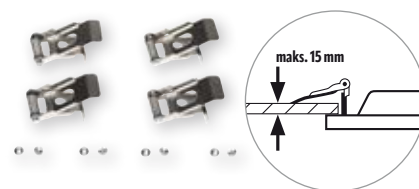

LYSFORDELING

NØDBELYSNINGSMODUL*

EM-SET Li-Ion 5000mAh 3h
EN10080203

* Forventet tilgængelig fra 2. kvartal 2026.

NEM JUSTERING OG TILSLUTNING

1. Den ønskede lysfarve kan justeres fleksibelt mellem 3000 og 4000 K
2. Forgreningsdåsen er forbundet sikkert til driveren. Det gør det nemmere at håndtere større kabeltværsnit på op til 2,5 mm²
3. Lamper og drivere kan nemt tilsluttes hinanden via plug-and-play

MONTERINGSTILBEHØR

Pendelsæt til ophængt montering

PENDULUM SET 1200
EQ10600159

PENDULUM SET 1000
EQ10600166

Ramme til udvendig montering i betonlofter

JUNA MOUNTING FRAME 600 SM WH
EQ10600456

Ramme til indbygget montering eller monteringsclips til gips- og trælofter

JUNA MOUNTING FRAME 600 FM WH
EQ10600470

JUNA MOUNTING CLIPS SET RM
EQ10600494

Faldsikring*

DROP PROTECTION
EQ10600500

* Der kræves faldsikring ved forsænket montering eller planmontering.

Billedkreditering:
iStock: 1350784650, 1555753611