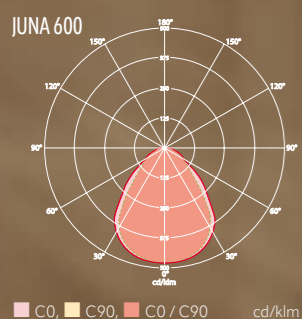

LYSFORDELING