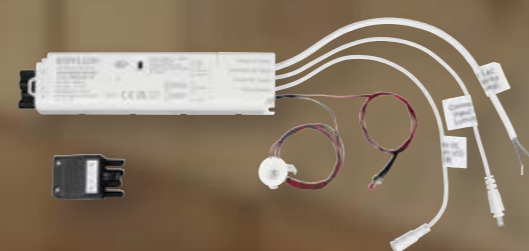

- Armaturer til indbygning i loftssystemer med synlige eller skjulte monteringskinner
- Lysfarven kan ændres fleksibelt mellem 3000 og 4000 K
- DALI-2-certificeret driver til energieffektiv lysstyring, med enkel konektor
- Stort lysudbytte på op til 144 lm/W
- Lang LED-levetid på > 100.000 t L80B50 ved 25 °C
- Ensartet, blændfri belysning takket være den flade bagbelyste placering og koordinerede linser
- Velegnet til arbejdspladser med skærm takket være UGR ≤ 19
- Robust metalhus med en lav designhøjde på 28 mm og en front, der er fremstillet i ét stykke
- Opal mikro-prismatisk diffusor i høj kvalitet fremstillet af PS-plast
- Kapslingsklasse IP54 på lokalesiden ved forsænket montering
- SwitchDIM-funktion til almindelige trykknapper
- Velegnet til alle typer lofter takket være det omfattende udvalg af valgfrit monterings-tilbehør
- Valgfrit nødbelysningsmodul til sikkerhedsbelysning med holdbart LiFePO4-batteri (3 timer) og automatisk test

PRODUKTOVERSIGT

Produktgruppe / produktnavn	Art. nr.	Lysfarve (IEC T231)	Lysstrøm	Nominal effekt P	Lysudbytte	Unified Glare Rating	Blænde	Diffusor	Kapslingsklasse	Styringsystem	Energieffektivitetsklasse	Mål (mm)	Ny
JUNA PNL 600 DDP OP 4000 830/840 IP54 DALI-2 (hvid, svarende til RAL 9016)	EQ10600432	3000 K 4000 K	4000 lm 4200 lm	29 W 29 W	137 lm/W 144 lm/W	< 19	DDP	OP	IP20 / IP54 under loftet (forsænket montering)	DALI-2	E	L 595, W 595, H/D 28	★

LYSFORDELING

NØDBELYSNINGSMODUL*

EM-SET Li-Ion 5000mAh 3h
EN10080203

* Forventet tilgængelig fra 2. kvartal 2026.

NEM JUSTERING OG TILSLUTNING

1. Den ønskede lysfarve kan justeres fleksibelt mellem 3000 og 4000 K
2. Forgreningsdåsen er forbundet sikkert til driveren. Det gør det nemmere at håndtere større kabeltværsnit på op til 2,5 mm²
3. Lamper og drivere kan nemt tilsluttes hinanden via plug-and-play