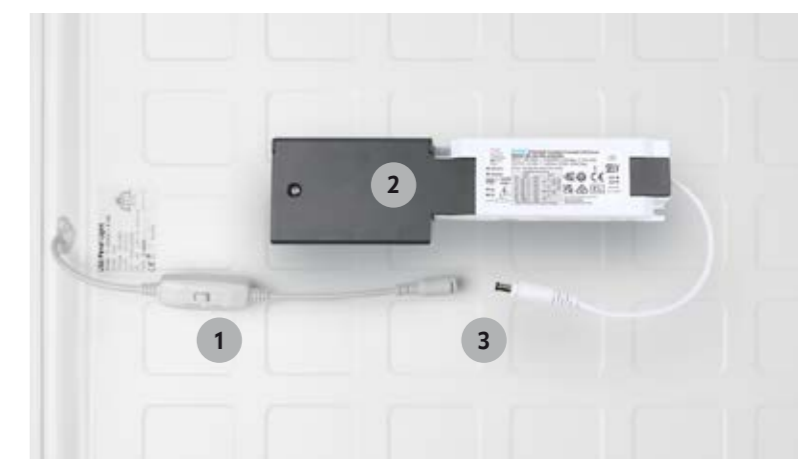

- Armaturer til indbygning i loftssystemer med synlige eller skjulte monteringskinner
- Lysfarven kan ændres fleksibelt mellem 3000 og 4000 K
- DALI-2-certificeret driver til energieffektiv lysstyring, med enkel konektor
- Stort lysudbytte på op til 144 lm/W
- Lang LED-levetid på > 100.000 t L80B50 ved 25 °C
- Ensartet, blændfri belysning takket være den flade bagbelyste placering og koordinerede linser
- Velegnet til arbejdspladser med skærm takket være UGR ≤ 19
- Robust metalhus med en lav designhøjde på 28 mm og en front, der er fremstillet i ét stykke
- Opal mikro-prismatisk diffusor i høj kvalitet fremstillet af PS-plast
- Kapslingsklasse IP54 på lokalesiden ved forsænket montering
- SwitchDIM-funktion til almindelige trykknapper
- Velegnet til alle typer lofter takket være det omfattende udvalg af valgfrit monterings-tilbehør
- Valgfrit nødbelysningsmodul til sikkerhedsbelysning med holdbart LiFePO4-batteri (3 timer) og automatisk test

LYSFORDELING

NØDBELYSNINGSMODUL*

EM-SET Li-Ion 5000mAh 3h
EN10080203

* Forventet tilgængelig fra 2. kvartal 2026.

NEM JUSTERING OG TILSLUTNING

1. Den ønskede lysfarve kan justeres fleksibelt mellem 3000 og 4000 K
2. Forgreningsdåsen er forbundet sikkert til driveren. Det gør det nemmere at håndtere større kabeltværsnit på op til 2,5 mm²
3. Lamper og drivere kan nemt tilsluttes hinanden via plug-and-play