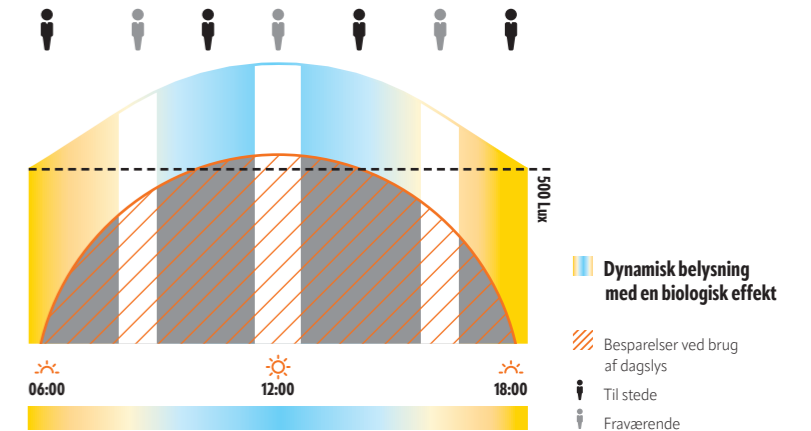

Mere vitalitet, velvære og sundhed: Human Centric Lighting giver den bedste belysning på arbejdspladsen gennem automatisk lysstyrke og lysfarveforløb. Det kan implementeres på en energieffektiv måde med SymbiLogic-teknologi og Tunable-White-varianter for CELINE-2.