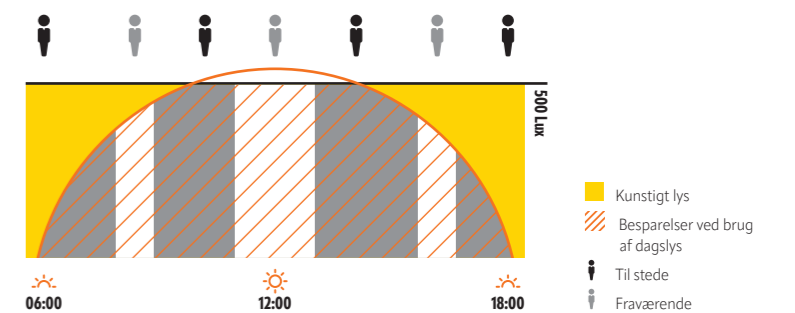

TILSTEDEVÆRELSES- OG DAGSLYSAFHÆNGIG KONSTANTLYSREGULERING

Automatisk justering af det kunstige lys til det tilgængelige dagslys og tilstedeværelsesafhængig kobling: Konstantlysreguleringen skaber optimale lysforhold med en fast lysfarve og er meget energieffektiv. CELINE-2-serien har varianter med 3000 K eller 4000 K.