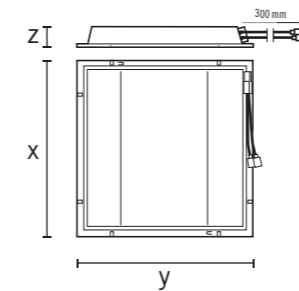

PRODUKTOVERSIGT

Produktgruppe/produkt navn	Art. nr.	Lysfarve (EC 1231)	Lysstrøm	Nominal effekt P	Lysudbytte	Blænding (UGR)	Afskærmning	Diffusor	Kapslingsklasse	Styringsystem	Energieffektivitetsklasse	Mål (mm)	Kerneporteføje	Nyhed
2700 - 6500 K / 600 x 600 mm / 30 W														
CELINE-2 PNL 600 DDP OP 3800 8TW IP20 ELC (hvid, svarende til RAL 9016)	EQ10132322	8TW	4000 lm	33 W	121 lm/W	< 19	DDP	OP	IP20	ELC	LED EEI E	X 596, Y 596, Z 65	•	★
CELINE-2 PNL 600 DDP TR 4200 8TW IP20 ELC (hvid, svarende til RAL 9016)	EQ10132353	8TW	4400 lm	33 W	133 lm/W	< 19	DDP	TR	IP20	ELC	LED EEI E	X 596, Y 596, Z 65	•	★
3000 K / 600 x 600 mm / 30 W														
CELINE-2 PNL 600 DDP OP 3600 830 IP20 ELC (hvid, svarende til RAL 9016)	EQ10132308	830	3900 lm	33 W	118 lm/W	< 19	DDP	OP	IP20	ELC	LED EEI E	X 596, Y 596, Z 65	•	★
CELINE-2 PNL 600 DDP TR 4000 830 IP20 ELC (hvid, svarende til RAL 9016)	EQ10132339	830	4300 lm	33 W	130 lm/W	< 19	DDP	TR	IP20	ELC	LED EEI E	X 596, Y 596, Z 65	•	★
4000 K / 600 x 600 mm / 30 W														
CELINE-2 PNL 600 DDP OP 4000 840 IP20 ELC (hvid, svarende til RAL 9016)	EQ10132315	840	4200 lm	33 W	127 lm/W	< 19	DDP	OP	IP20	ELC	LED EEI E	X 596, Y 596, Z 65	•	★
CELINE-2 PNL 600 DDP TR 4400 840 IP20 ELC (hvid, svarende til RAL 9016)	EQ10132346	840	4600 lm	33 W	139 lm/W	< 19	DDP	TR	IP20	ELC	LED EEI E	X 596, Y 596, Z 65	•	★

PRODUKTTYPER