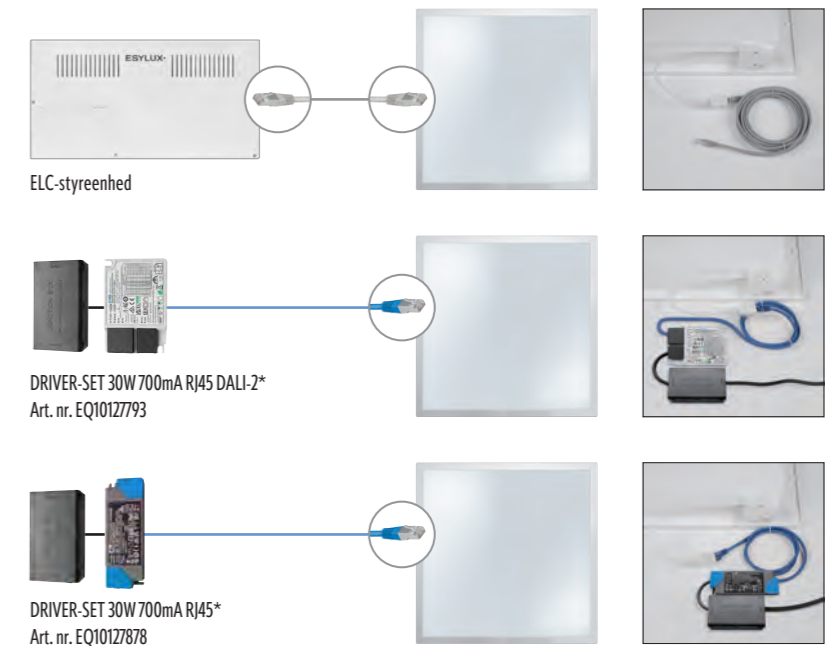

DALI

DALI-2

Med tilbehør:

ON/OFF

MAKSIMAL KOMPATIBILITET FOR FULD PLANLÆGNINGSSIKKERHED

Uanset hvilken bygning du planlægger: CELINE-2 giver dig den største fleksibilitet i valget af styresystem. Fordi deres RJ45-tilslutning muliggør enkel Plug-and-play til:

* Fås også med WAGO-WINSTA®-tilslutning (side 10).

HUMAN CENTRIC LIGHTING HCL

MED TUNABLE WHITE FOR BIOLOGISK EFFEKTIVT LYS

KLASSEVÆRELSESLØSNING: STYRING MED ELC-LYSSYSTEM MED SYMBOLOGIC

CELINE-2 PNL 600 DDP TR
4200 8TW IP20 ELC