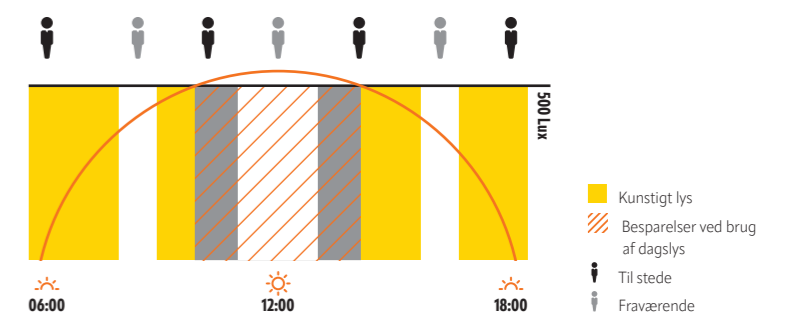

STYRING AFHÆNGIGT AF TILSTEDEVÆRELSE OG DAGSLYS

Kun energi, når der er brug for den: En simpel tilstedeværelses- og dagslysfølgende lystænding fører til betydelige besparelser. Det reducerer også miljøproblemet med lysforurening om natten – og energieffektiviteten bidrager til at reducere den globale CO₂-udledning.