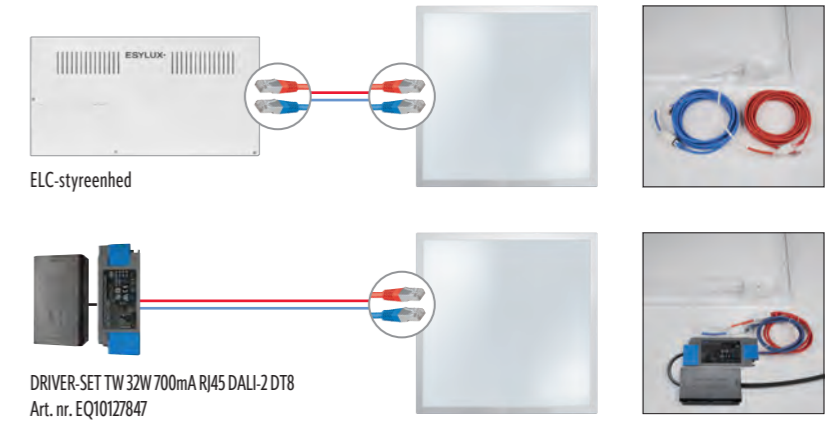

DALI

DALI-2

Med tilbehør:

ON/OFF

MAKSIMAL KOMPATIBILITET FOR FULD PLANLÆGNINGSSIKKERHED

Uanset hvilken bygning du planlægger: CELINE-2 giver dig den største fleksibilitet i valget af styresystem. Fordi deres RJ45-tilslutning muliggør enkel Plug-and-play til:

* Fås også med WAGO-WINSTA®-tilslutning (side 10).

HUMAN CENTRIC LIGHTING HCL

MED TUNABLE WHITE FOR BIOLOGISK EFFEKTIVT LYS

KLASSEVÆRELSESLØSNING: STYRING MED ELC-LYSSYSTEM MED SYMBOLOGIC

CELINE-2 PNL 600 DDP TR
4200 8TW IP20 ELC