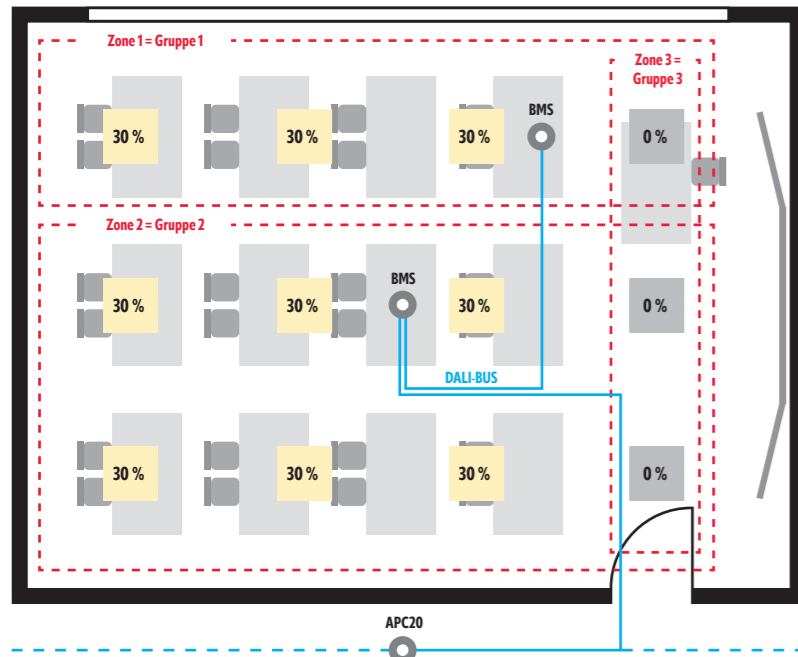

PD-C 360bt/8 APC20
PS plus DALI-2

En APC-tilstedeværelsessensor eller et APC DIN-skinne modul til DALI-2 giver styring på tværs af rum af op til 16 lysgrupper, understøttet af BMS-tilstedeværelsessensorer som inputenheder. I klasseværelser kan belysningen i de enkelte zoner således tilpasses i overensstemmelse med behovet, samt overstyres afhængig af den enkelte undervisningssituation.