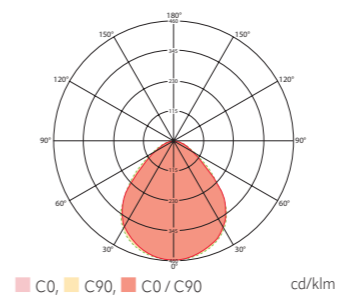

LYSFORDELING