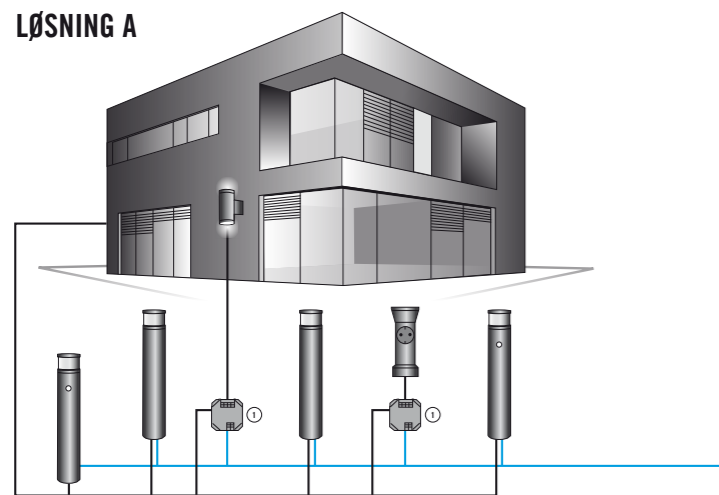

HOLDBAR SYNERGI

ENERGIEFFEKTIV NETVÆRKSTILSLUTNING AF ALVA OG DEFENSOR

Sikker og energieffektiv belysning af stier med netværksforbundne armaturer.

LØSNING A

Ⓢ DALI-aktuatorer (Art. nr. EP10427473 / EP10427480) tænder ved bevægelse i "master"-lampens detekteringsområde.

ALVA-pullertarmaturer med integreret DALI-bevægelsessensor muliggør en intelligent netværkstilslutning med broadcast-tilstand og giver for eksempel et behageligt orienteringslys.

Med DALI-aktuatoren fra ESYLUX (1) kan enheder uden DALI-interface nemt integreres og tilkobles bevægelsesafhængigt (f.eks. ALVA up-/downlights).