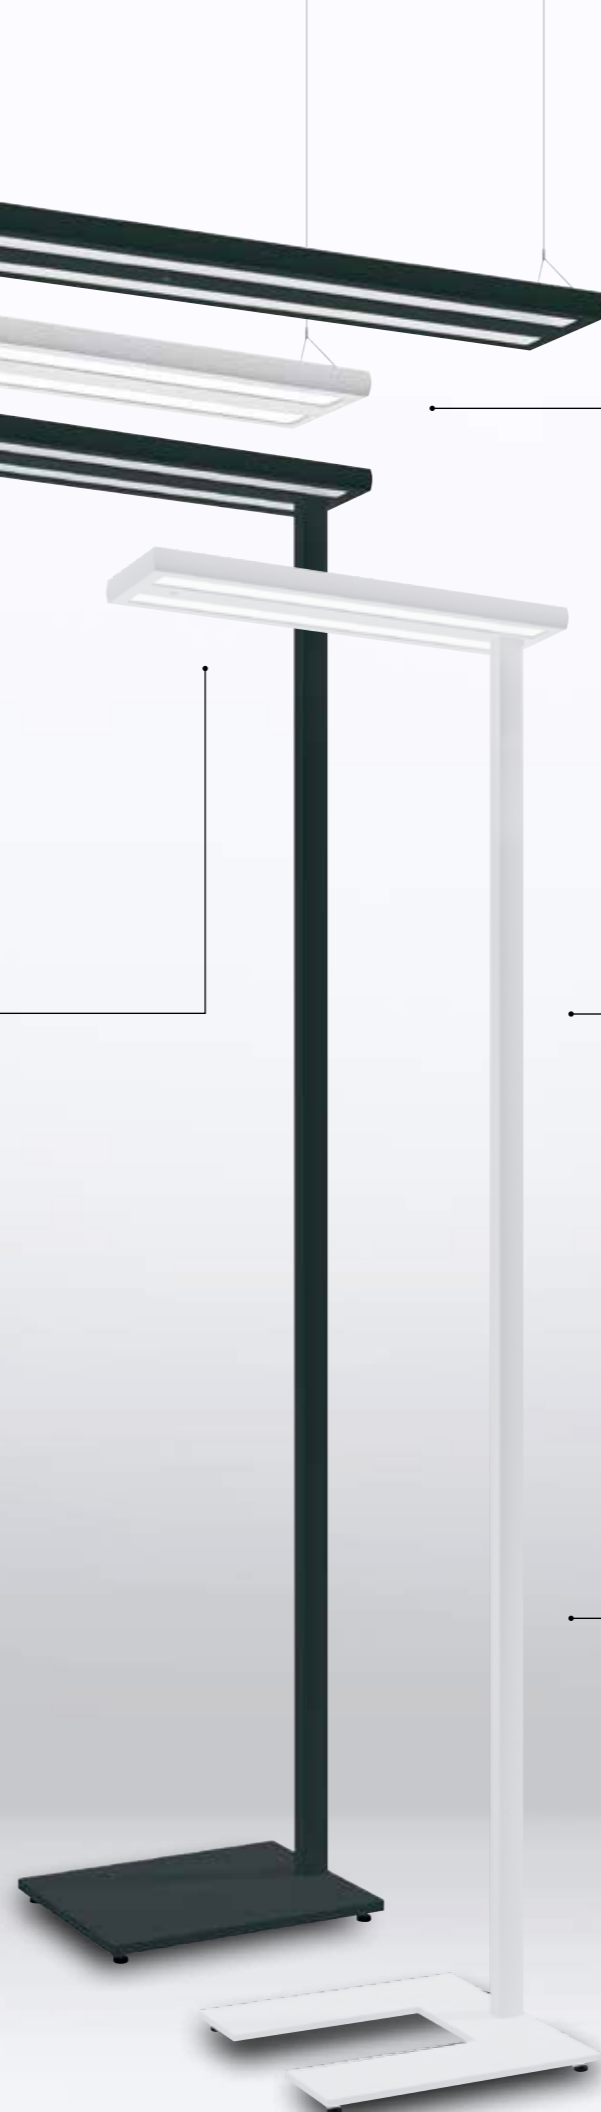

FLEKSIBILITET TIL ALLE KRAV

To fodvarianter giver mulighed for at bruge standerlampen til forskellige typer skriveborde: Flad fod eller U-formet fod. Højdejusterbare skruefodder til placering på ujævne underlag.