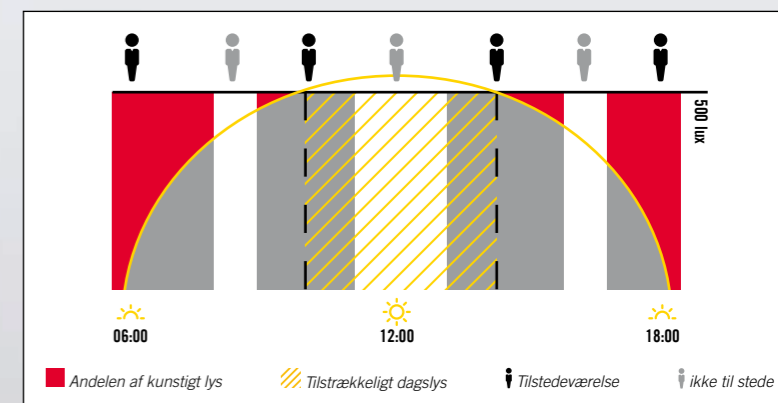

DEN BEDSTE FORM FOR DAGSLYSDUDNYTTELSE: KONSTANTLYSREGULERING

Tilstedeværelsessensorens lyssensor kontrollerer lysstyrken ved arbejdspladsen på baggrund af den angivne nominelle værdi. Den øger kun andelen af det kunstige lys, hvis dagslyset ikke er tilstrækkeligt til at nå den nominelle værdi. Den nominelle værdi kan nemt tilpasses til individuelle krav med knappen eller via fjernbetjeningen.